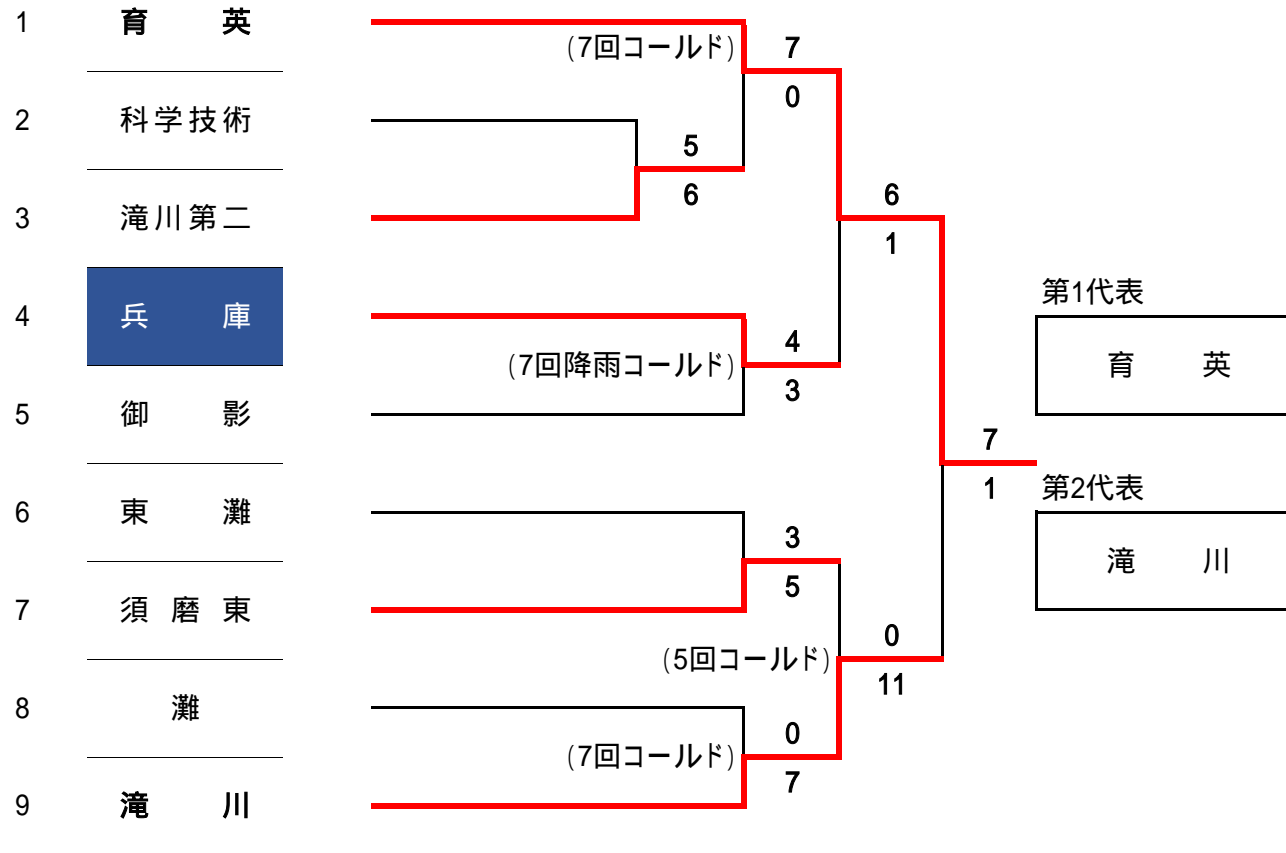

## 神戸地区 Dブロック

ひよ: 神戸村野工業 ひよどりG 弘陵: 神戸弘陵学園G G7: 神戸総合運動公園サブ球場  
 滝二: 滝川第二G 星陵: 星陵G あじさい: 北神戸あじさいスタジアム  
 神高专: 神戸高等専門学校G 長田: 長田G