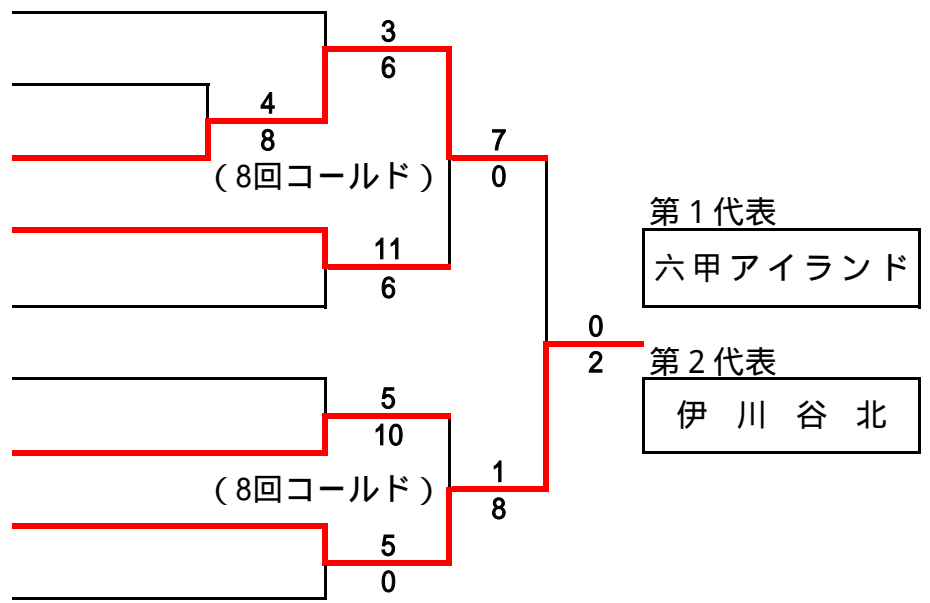

【神戸地区 Dブロック】

1	北 須 磨
2	神戸学院大附
3	伊 川 谷 北
4	兵 庫 工
5	神 戸 北
6	須 磨 東
7	須磨友が丘
8	六甲アイランド
9	兵 庫

ひよ：神戸村野工業 ひよどりG
 滝二：滝川第二G

長田：長田G
 弘陵：弘陵学園 G

サブ：神戸総合運動公園サブ球場
 あじさい：北神戸あじさいスタジアム